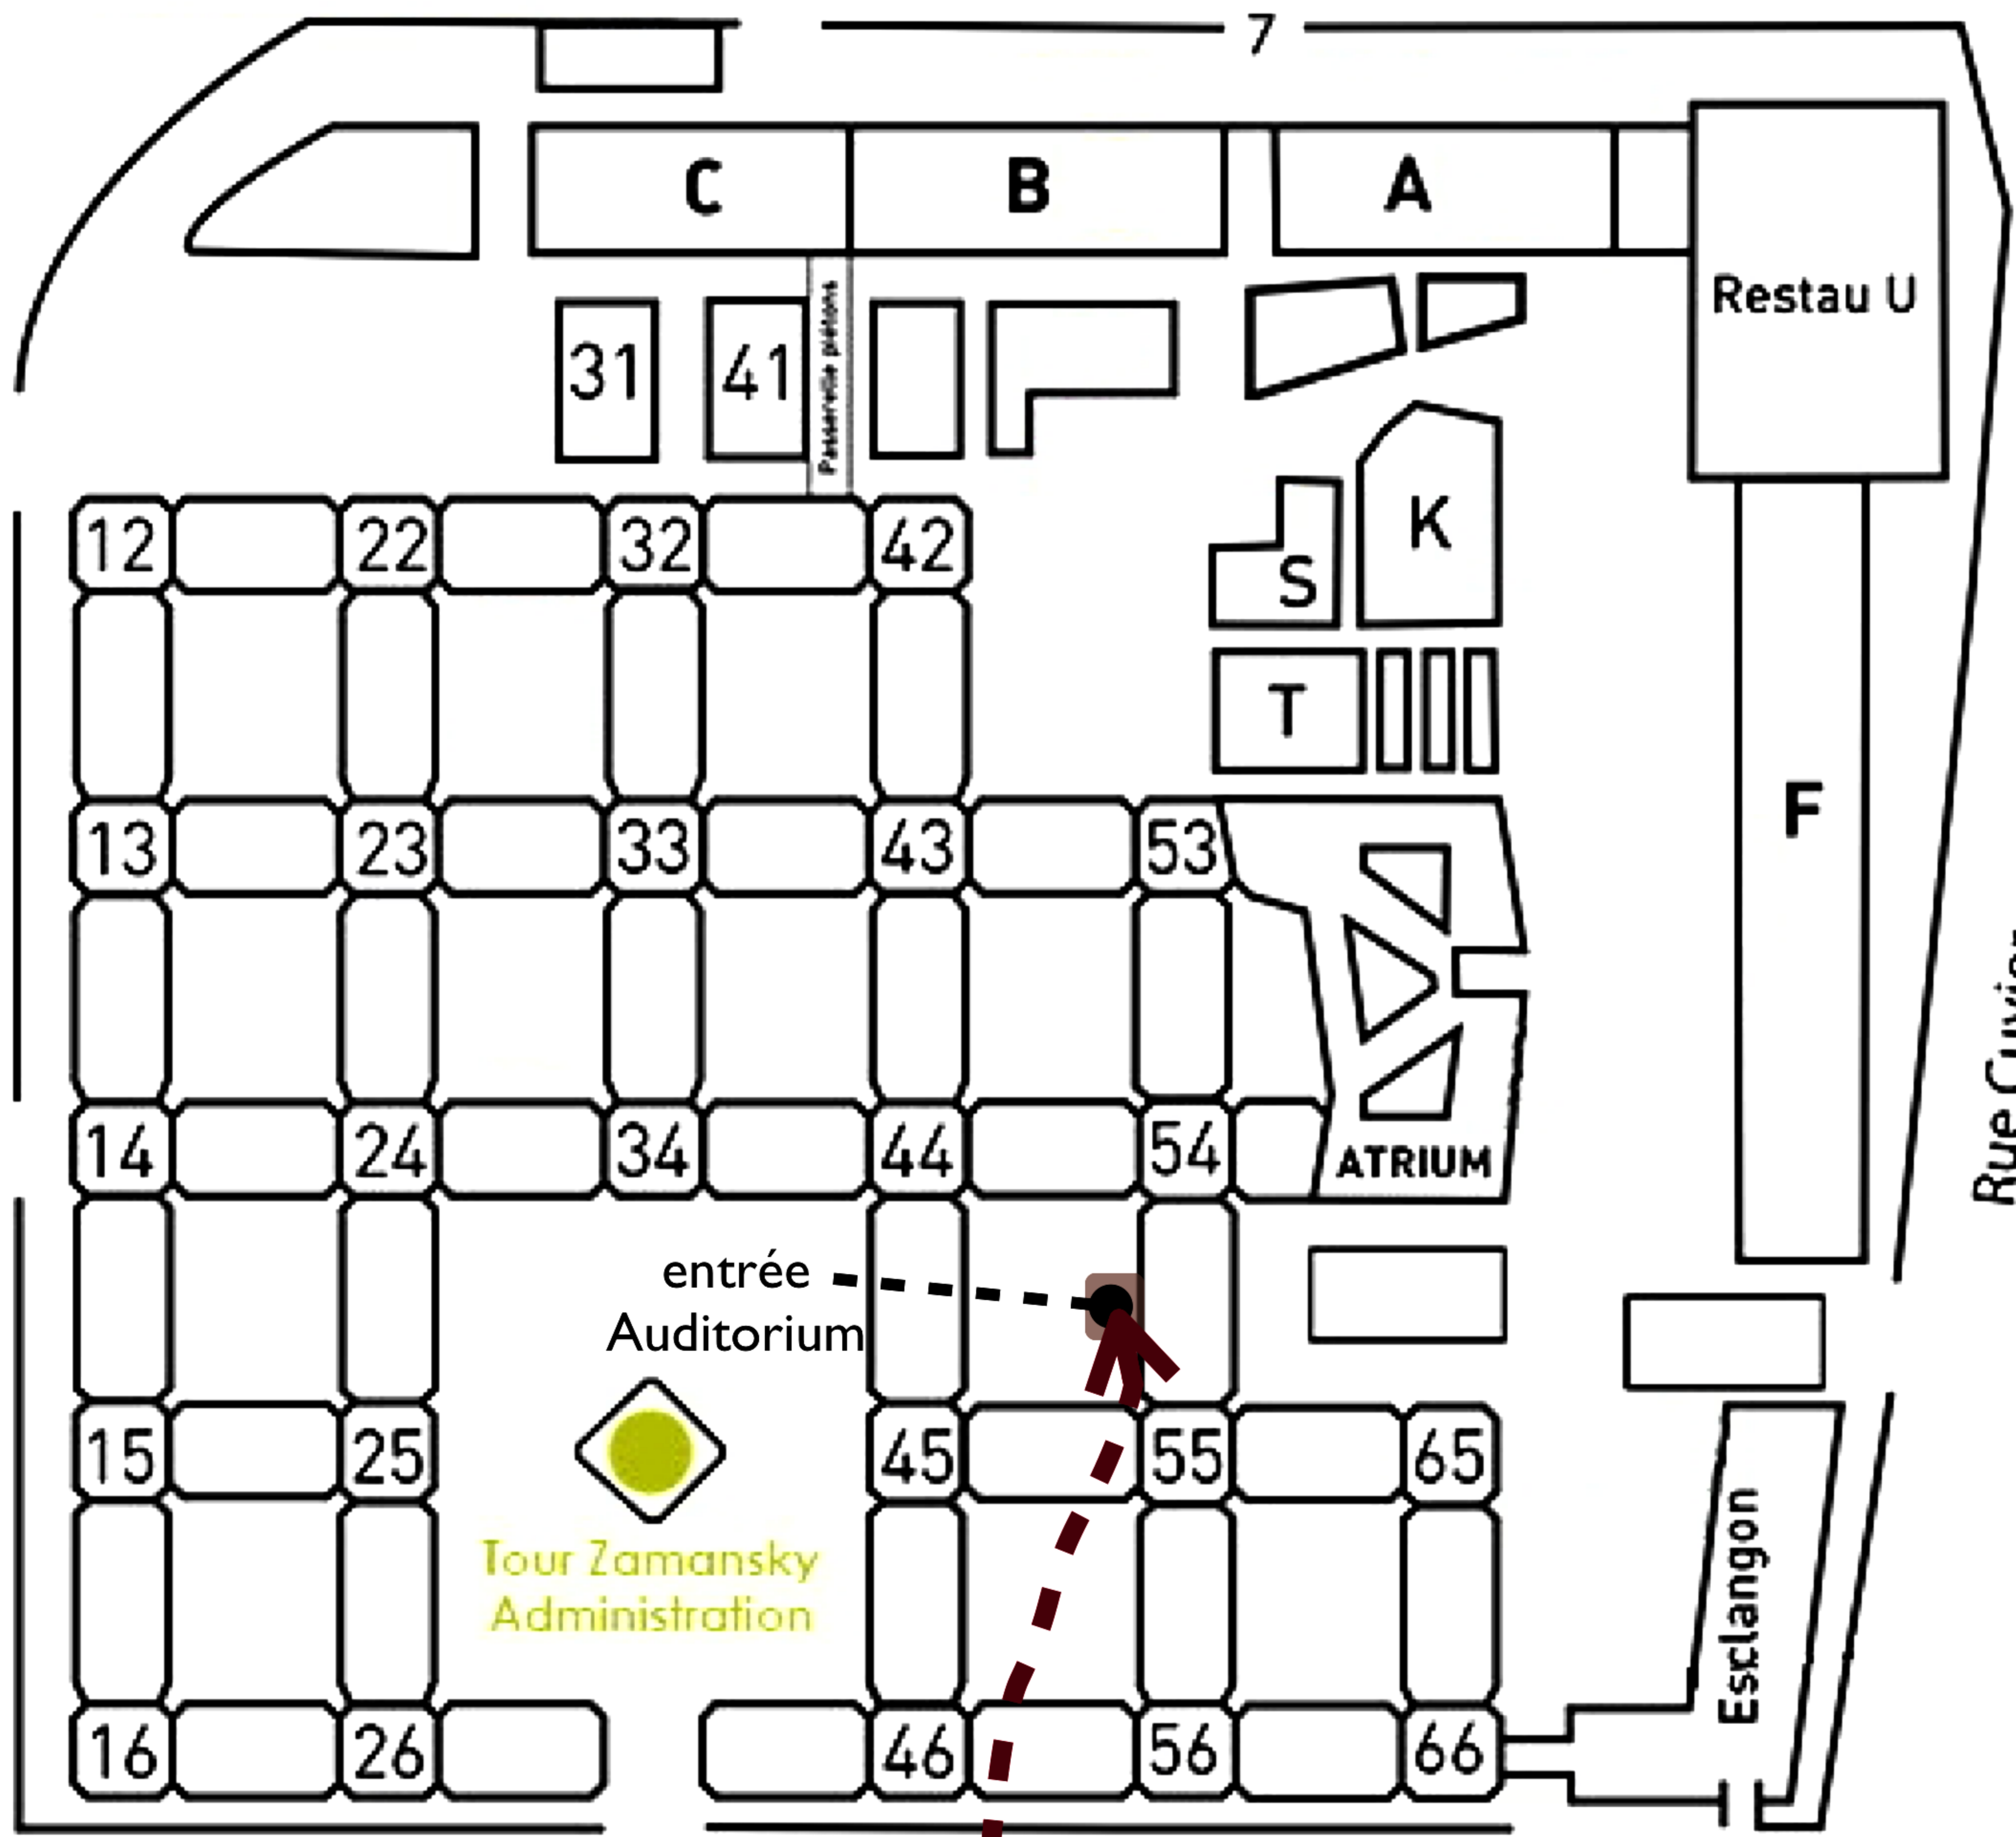

Quai Saint-Bernard

7

Rue des Fossés Saint-Bernard

Restau U

31

41

Passerelle piétons

12

22

32

42

S

K

T

13

23

33

43

53

14

24

34

44

54

Entrée du campus (Vigipirate)

Métro Jussieu